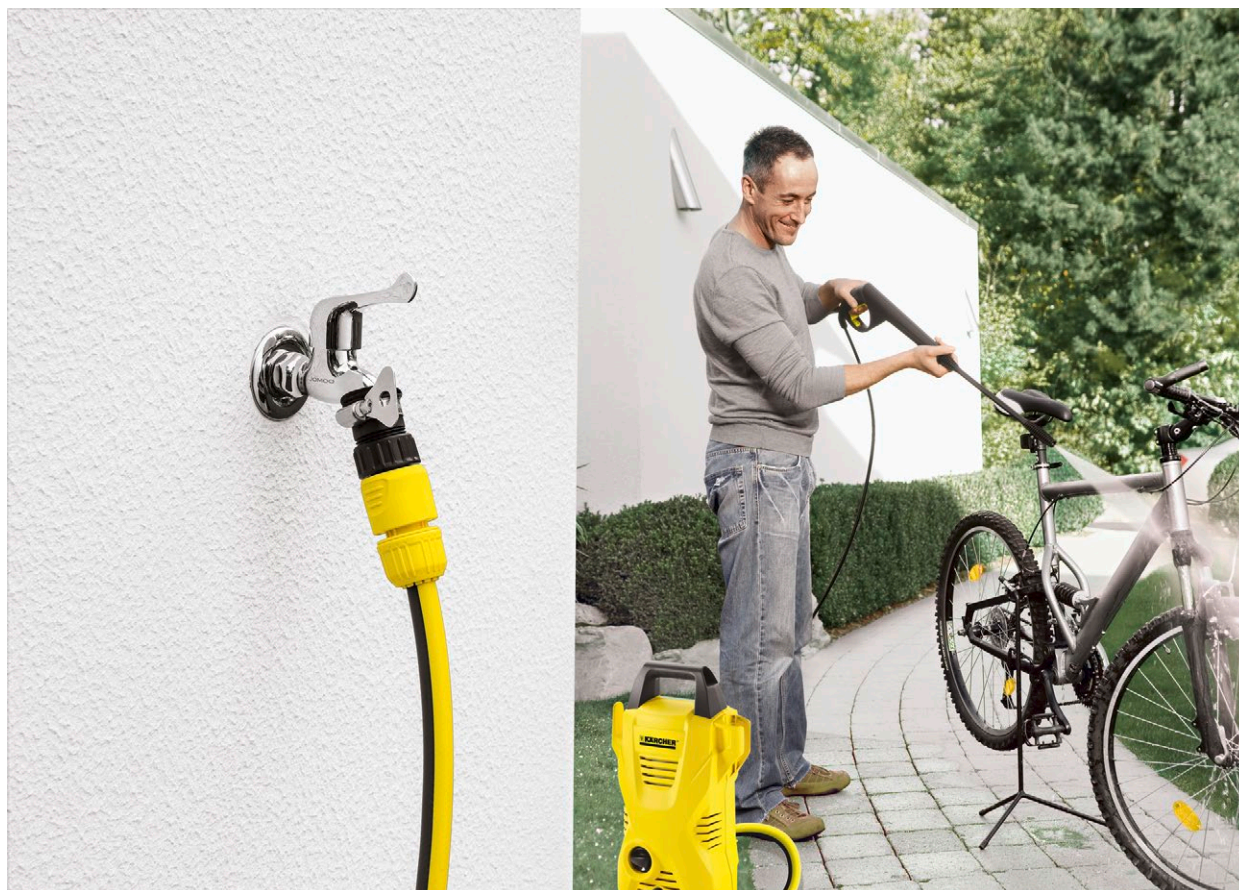

Комплект со шлангом для крана без резьбы

Этот набор позволит без особых трудностей подключиться к крану без резьбы. В комплект входит все необходимое, чтобы подключиться к крану: шланг PrimoFlex 1/2" 10 метров, два коннектора, один из которых с аквастопом и адаптер для круглых кранов без резьбы.

1 Готовый к подключению набор

- Идеально для полива сада и для водоснабжения моек высокого давления

2 10 метров шланга PrimoFlex 1/2»

- Гибкий и в прочной текстильной оплетке.

3 Универсальный адаптер для крана

- Легкое подключение к круглым кранам без резьбы с внешним диаметром от 15 до 20 мм

Комплект со шлангом для крана без резьбы

Технические характеристики

| | | |
|---------------------|--|----------------|
| № для заказа | 2.645-258.0 | |
| Штрих-код (EAN) | 4054278012780 | |
| Длина шланга | м | 10 |
| Размер резьбы | G1/2 | |
| Масса | кг | 1,19 |
| Масса (с упаковкой) | кг | 1,34 |
| Размеры (Д × Ш × В) | мм | 270 × 270 × 80 |
| -- | При подключении этих продуктов к сети питьевого водоснабжения необходимо соблюдать санитарные требования, распространяющиеся на ее эксплуатацию. | |